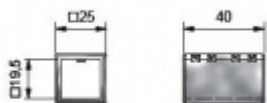

## Spojovací úchyt SQUARE 180°

ID produktu: 2468

PLU: 52.07.0920

Spojovací element pro tyč Square, úhel 180°

Leštěný chrom

**Vaše cena bez DPH**

**423 Kč**

Vaše cena s DPH