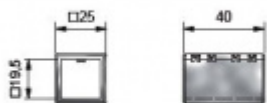

## Spojovací úchyt SQUARE 180°

Stidmetall

ID produktu: 2468

PLU: 52.07.0920

Spojovací element pro tyč Square, úhel 180°

Leštěný chrom

**EfB**

**Vaše cena bez DPH**