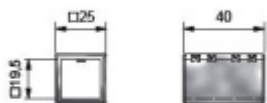

Produktový list

platný k 10. 5. 2026

luxusnikovani.cz
DELIVERED BY EFB

Spojovací úchyt SQUARE 180°

ID produktu: 2468

PLU: 52.07.0920

Spojovací element pro tyč Square, úhel 180°

Leštěný chrom