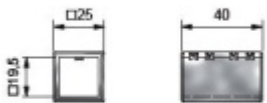

Produktový list

platný k 28. 4. 2026

luxusnikovani.cz
DELIVERED BY EFB

Spojovací úchyt SQUARE 180°

ID produktu: 2468

PLU: 52.07.0920

Spojovací element pro tyč Square, úhel 180°

Leštěný chrom