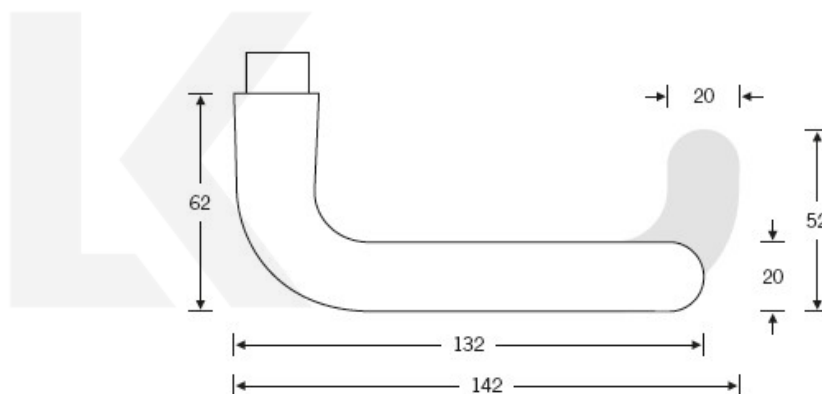

Kování FSB 12 1147 ASL Černá, klika / klika, Obyčejný klíč

ID produktu: 24793

Logo FSB obsahuje tvar kliky navržený rakouským filozofem Ludwigem Wittgensteinem ve 20. letech minulého století. Podle tohoto originálu byla vyrobena klika FSB 1147. Hlavním poznávacím znakem kliky FSB je zakulacený konec a kuželovitý tvar krku. Ostatní kliky na trhu toto zakončení a úpravu krku nemají. Klika je dostupná v hliníku, nerezí a mosazi.