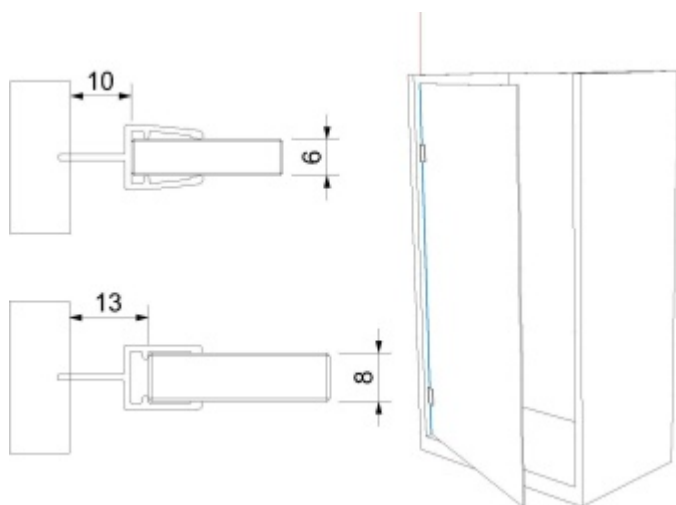

Produktový list

platný k 20. 5. 2026

luxusnikovani.cz
DELIVERED BY EFB

Těsnící profil pro sklo č. 1

ID produktu: 2480

PLU: 52.09.0210

Těsnící profil pro skleněné sprchové kouty

osazení - sklo/zed'

PVC transparentní

délka 2010 mm

tloušťka skla 6 / 8 mm

Vzhledem k délce profilu bude toto zboží zasíláno napřímo od výrobce za poplatek 290,- Kč bez DPH.

Vaše cena bez DPH

243 Kč

Vaše cena s DPH

294,03 Kč