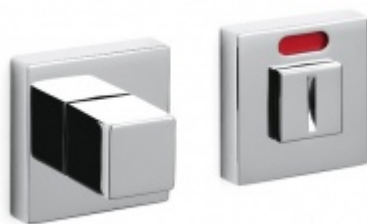

Olivari CUBO WC uzamykání s ukazatelem

OLIVARI

OD OD 1 768 Kč

Termín bude prověřen u dodavatele