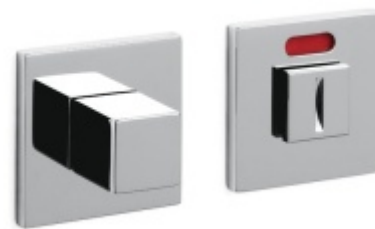

**Olivari CUBO WC uzamykání
s ukazatelem nízká rozeta**

OLIVARI

OD OD 1 643 Kč

Termín bude prověřen u dodavatele