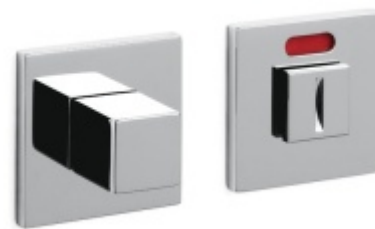

**Olivari CUBO WC uzamykání
s ukazatelem nízká rozeta**

OLIVARI

OD OD 67,06 €

Termín bude prověřen u dodavatele