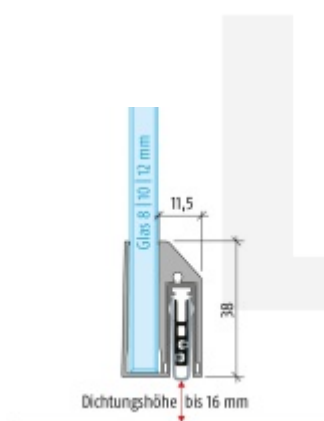

Lišta je vhodná pro tloušťku skla 8 mm.

Model: Planet KG-A8 Narrow, FH+RD, 48 dB

- Výška výsuvu až 16 mm
- Úroveň zvukové pohltivosti až 48 dB při optimálním utěsnění
- Pro jednokřídlé a dvoukřídlé celoskleněné dveře s tloušťkou skla 8 mm.
- Planet KG-A8 úzký pro upevnění a lepení
- Spádové těsnění Planet se vlepuje do úzkého ochranného profilu A8.
- Připraveno k použití ihned po instalaci díky dodaným upevňovacím šroubům.
- Jednostranné a tiché ovládání
- Žádné škrábání / tahání po podlaze díky paralelnímu spádu
- Automatické vyrovnání šikmých podlah
- Vysoce kvalitní silikonový lem, nastavitelný boční výstupek
- Snadné nastavení výšky pádu
- Možnost zkrácení na nejbližší menší skladovou délku
- Záruka 7 let