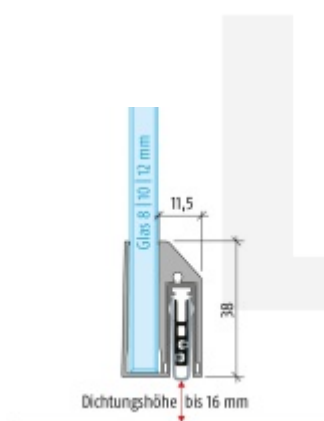

**Lišta je vhodná pro tloušťku skla 8 mm.**

Model: Planet KG-A8 Narrow, FH+RD, 48 dB

- Výška výsuvu až 16 mm
- Úroveň zvukové pohltivosti až 48 dB při optimálním utěsnění
- Pro jednokřídlé a dvoukřídlé celoskleněné dveře s tloušťkou skla 8 mm.
- Planet KG-A8 úzký pro upevnění a lepení
- Spádové těsnění Planet se vlepuje do úzkého ochranného profilu A8.
- Připraveno k použití ihned po instalaci díky dodaným upevňovacím šroubům.
- Jednostranné a tiché ovládání
- Žádné škrábání / tahání po podlaze díky paralelnímu spádu
- Automatické vyrovnání šikmých podlah
- Vysoce kvalitní silikonový lem, nastavitelný boční výstupek
- Snadné nastavení výšky pádu
- Možnost zkrácení na nejbližší menší skladovou délku
- Záruka 7 let