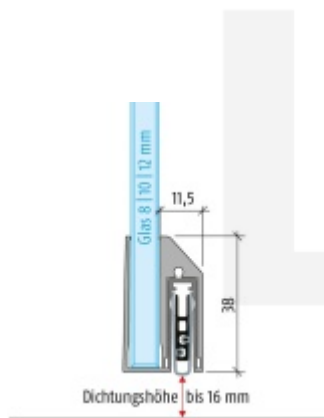

**Lišta je vhodná pro tloušťku skla 8 mm.**

Model: Planet KG-A8 Narrow, FH+RD, 48 dB

- Výška výsuvu až 16 mm
- Úroveň zvukové pohltivosti až 48 dB při optimálním utěsnění
- Pro jednokřídlé a dvoukřídlé celoskleněné dveře s tloušťkou skla 8 mm.
- Planet KG-A8 úzký pro upevnění a lepení
- Spádové těsnění Planet se vlepuje do úzkého ochranného profilu A8.
- Připraveno k použití ihned po instalaci díky dodaným upevňovacím šroubům.
- Jednostranné a tiché ovládání
- Žádné škrábání / tahání po podlaze díky paralelnímu spádu
- Automatické vyrovnání šikmých podlah
- Vysoce kvalitní silikonový lem, nastavitelný boční výstupek
- Snadné nastavení výšky pádu
- Možnost zkrácení na nejbližší menší skladovou délku
- Záruka 7 let