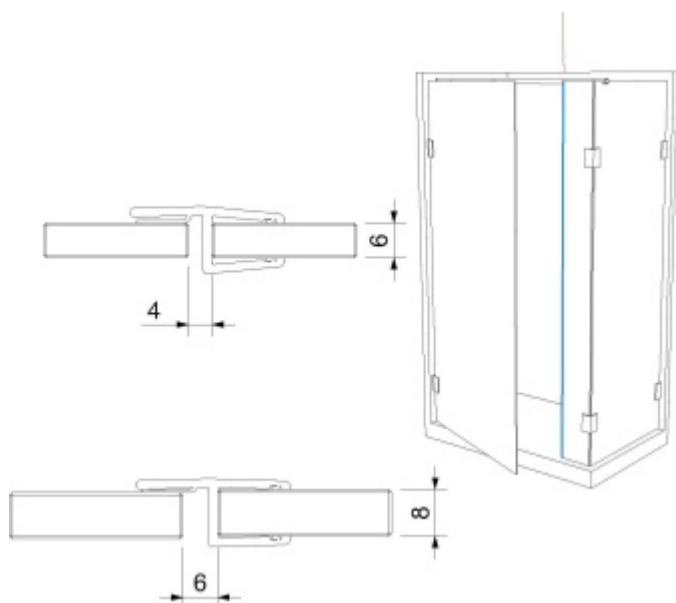

Produktový list

platný k 29. 4. 2026

luxusnikovani.cz
DELIVERED BY EFB

Těsnící profil pro sklo č. 3

Těsnící profil pro skleněné sprchové kouty

PVC transparentní

Přední doraz 180°

Tloušťka skla 6 / 8 mm

Vzhledem k délce profilu bude toto zboží zasíláno napřímo od výrobce za poplatek 290,- Kč bez DPH.

Pro délku profilu 2500 mm bude dopravné kalkulováno individuálně!!

2010 mm

[Těsnící profil pro sklo č. 3
2010 mm](#)