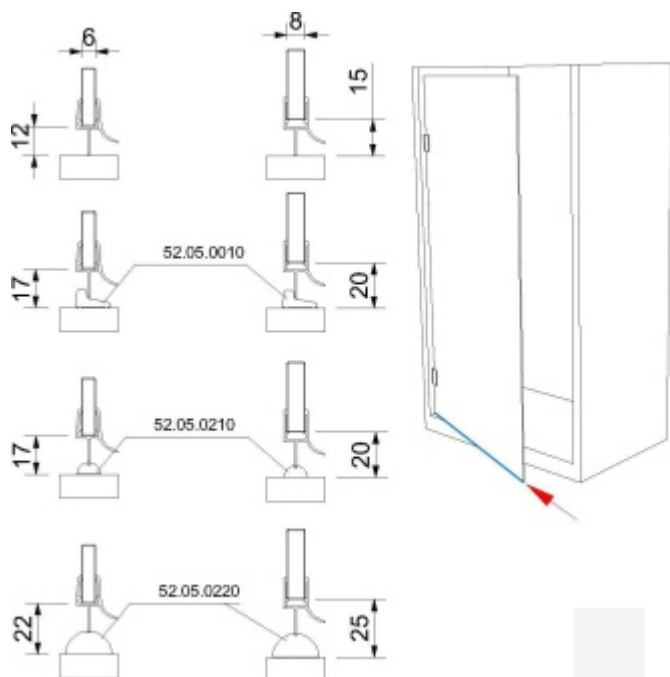

Produktový list

platný k 6. 5. 2026

luxusnikovani.cz
DELIVERED BY EFB

Těsnící profil pro sklo č. 4

ID produktu: 2502

PLU: 52.09.0190

Těsnící profil pro skleněné sprchové kouty

PVC transparentní

Spodní jazýček 135°

Délka 2010 mm

Tloušťka skla 6 / 8 mm

Vzhledem k délce profilu bude toto zboží zasíláno napřímo od výrobce za poplatek 290,- Kč bez DPH.

Vaše cena bez DPH

169 Kč

Vaše cena s DPH

204,49 Kč