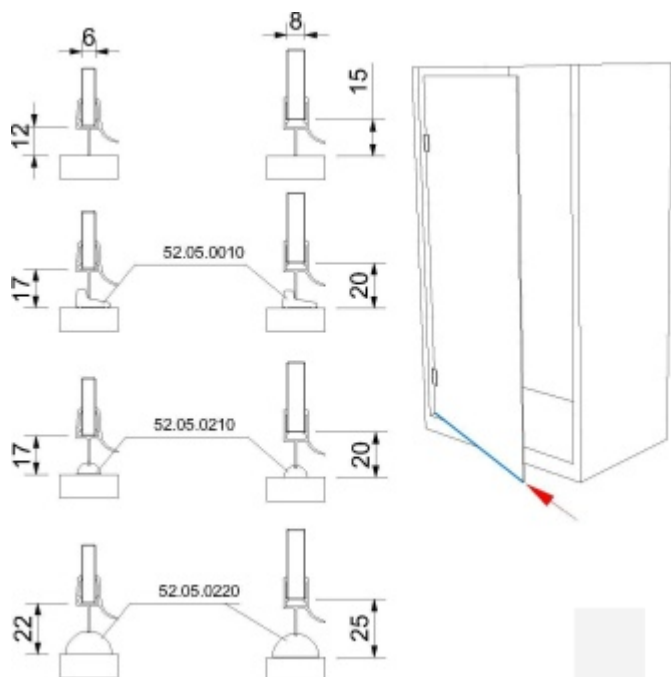

## Těsnící profil pro sklo č. 4

ID produktu: 2502

PLU: 52.09.0190

Těsnící profil pro skleněné sprchové kouty

PVC transparentní

Spodní jazýček 135°

Délka 2010 mm

Tloušťka skla 6 / 8 mm