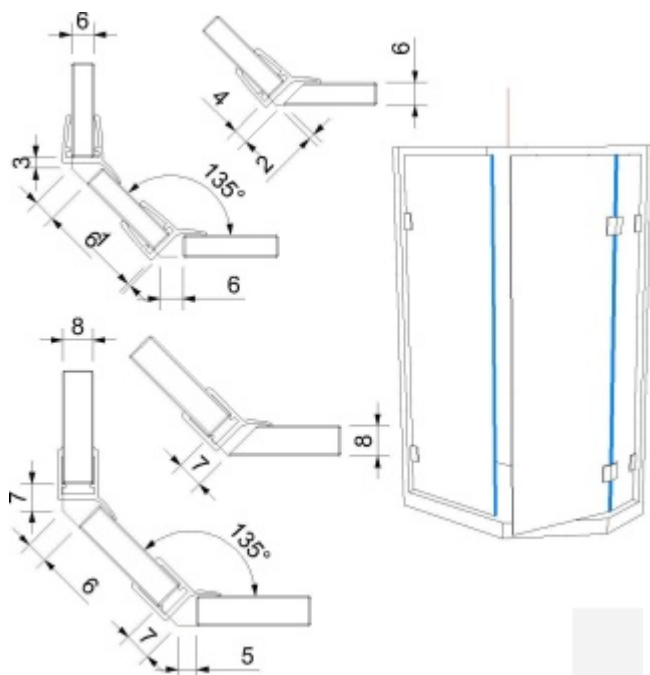

Produktový list

platný k 14. 5. 2026

luxusnikovani.cz
DELIVERED BY EFB

Těsnící profil pro sklo č. 5

ID produktu: 2504

PLU: 52.09.0150

Těsnící profil pro skleněné sprchové kouty

Délka 2010 mm

Tloušťka skla 6 / 8 mm

Vzhledem k délce profilu bude toto zboží zasíláno napřímo od výrobce za poplatek 290,- Kč bez DPH.

Vaše cena bez DPH

243 Kč

Vaše cena s DPH

294,03 Kč

Zobrazit produkt