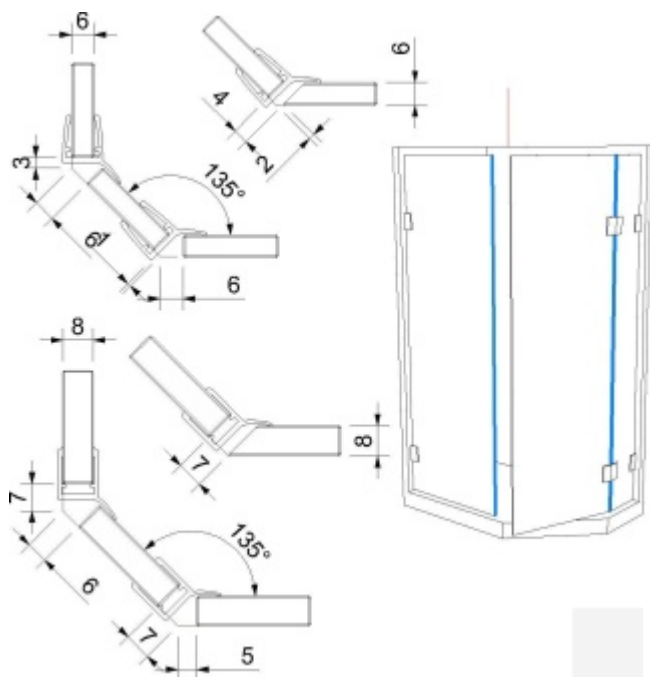

Produktový list

platný k 30. 4. 2026

luxusnikovani.cz
DELIVERED BY EFB

Těsnící profil pro sklo č. 5

ID produktu: 2504

PLU: 52.09.0150

Těsnící profil pro skleněné sprchové kouty

Délka 2010 mm

Tloušťka skla 6 / 8 mm

Vzhledem k délce profilu bude toto zboží zasíláno napřímo od výrobce za poplatek 290,- Kč bez DPH.

Vaše cena bez DPH

9,92 €

Vaše cena s DPH

12 €

Zobrazit produkt