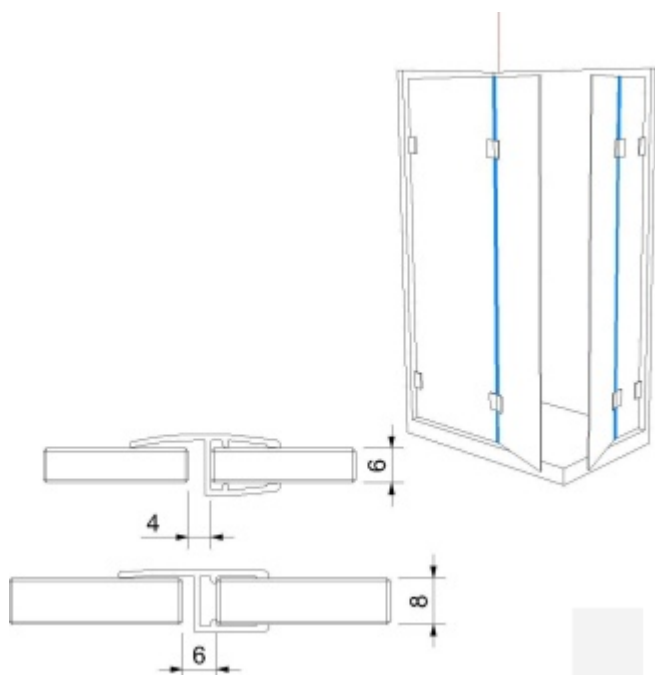

Produktový list

platný k 10. 6. 2026

luxusnikovani.cz
DELIVERED BY EFB

Těsnící profil pro sklo č. 7, délka až 2500 mm

Těsnící profil pro skleněné sprchové kouty

PVC transparentní

Délka 2010 mm, 2250 mm, 2500 mm

Tloušťka skla 6 / 8 mm

Pro délku profilu 2500 mm prosím počítejte s příplatkem za dopravné 1100,- Kč .

Vzhledem k délce profilu bude toto zboží zasíláno napřímo od výrobce za poplatek 270,- Kč bez DPH. (kromě varianty 2250mm a 2500mm - tohoto se týká poplatek uveden výše)

2010 mm

[Těsnící profil pro sklo č. 7, délka až 2500 mm 2010 mm](#)

DETAIL

5 pracovních dní **250 Kč bez DPH**
302,5 Kč s DPH

2250 mm

[Těsnící profil pro sklo č. 7, délka až 2500 mm 2250 mm](#)

DETAIL

5 pracovních dní **278 Kč bez DPH**
336,38 Kč s DPH

2500 mm

[Těsnící profil pro sklo č. 7, délka až 2500 mm 2500 mm](#)

DETAIL

5 pracovních dní **312 Kč bez DPH**
377,52 Kč s DPH