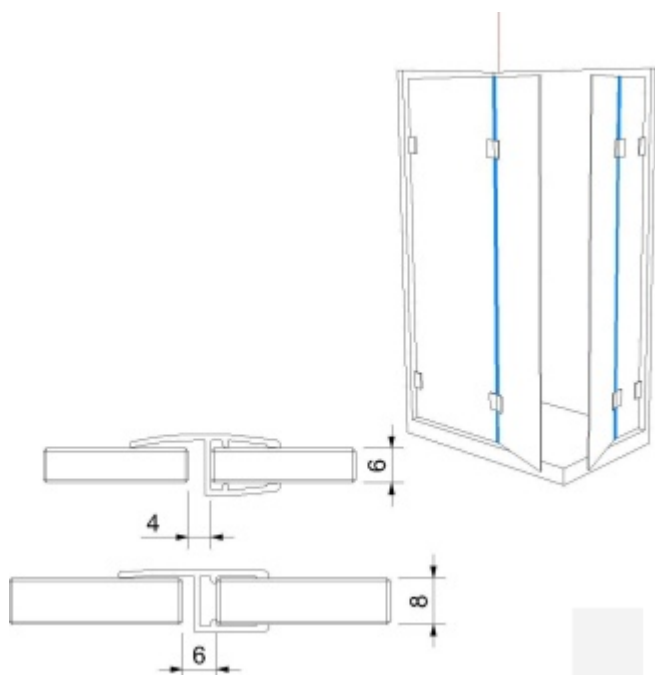

Produktový list

platný k 26. 4. 2026

luxusnikovani.cz
DELIVERED BY EFB

Těsnící profil pro sklo č. 7, délka až 2500 mm

Těsnící profil pro skleněné sprchové kouty

PVC transparentní

Délka 2010 mm, 2250 mm, 2500 mm

Tloušťka skla 6 / 8 mm

Pro délku profilu 2500 mm prosím počítejte s příplatkem za dopravné 1100,- Kč .

Vzhledem k délce profilu bude toto zboží zasíláno napřímo od výrobce za poplatek 270,- Kč bez DPH. (kromě varianty 2250mm a 2500mm - tohoto se týká poplatek uveden výše)

2010 mm

[Těsnící profil pro sklo č. 7, délka až 2500 mm 2010 mm](#)

DETAIL

5 pracovních dní **250 Kč bez DPH**
302,5 Kč s DPH

2250 mm

[Těsnící profil pro sklo č. 7, délka až 2500 mm 2250 mm](#)

DETAIL

5 pracovních dní **278 Kč bez DPH**
336,38 Kč s DPH

2500 mm

[Těsnící profil pro sklo č. 7, délka až 2500 mm 2500 mm](#)

DETAIL

5 pracovních dní **312 Kč bez DPH**
377,52 Kč s DPH