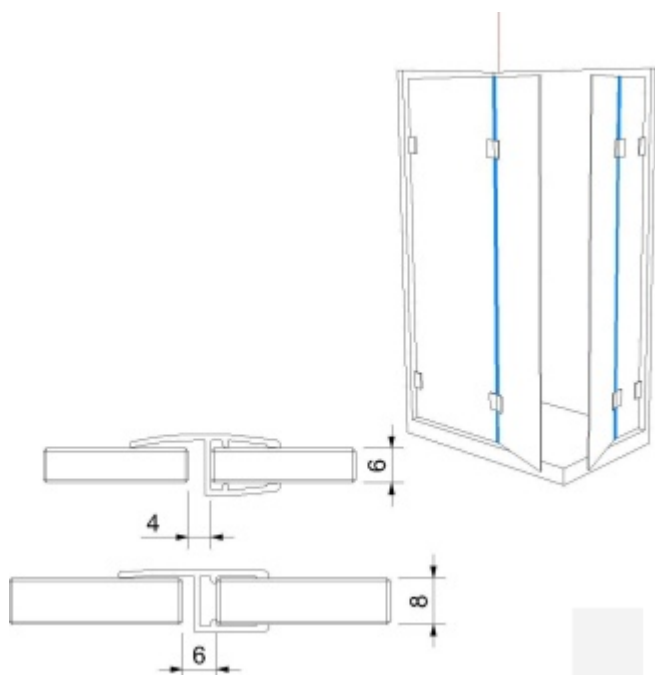

Produktový list

platný k 29. 4. 2026

luxusnikovani.cz
DELIVERED BY EFB

Těsnící profil pro sklo č. 7, délka až 2500 mm

Těsnící profil pro skleněné sprchové kouty

PVC transparentní

Délka 2010 mm, 2250 mm, 2500 mm

Tloušťka skla 6 / 8 mm

Pro délku profilu 2500 mm prosím počítejte s příplatkem za dopravné 1100,- Kč .

Vzhledem k délce profilu bude toto zboží zasíláno napřímo od výrobce za poplatek 270,- Kč bez DPH. (kromě varianty 2250mm a 2500mm - tohoto se týká poplatek uveden výše)

2010 mm

[Těsnící profil pro sklo č. 7, délka až 2500 mm 2010 mm](#)

DETAIL

5 pracovních dní **10,2 € bez DPH**
12,35 € s DPH

2250 mm

[Těsnící profil pro sklo č. 7, délka až 2500 mm 2250 mm](#)

DETAIL

5 pracovních dní **11,35 € bez DPH**
13,73 € s DPH

2500 mm

[Těsnící profil pro sklo č. 7, délka až 2500 mm 2500 mm](#)

DETAIL

5 pracovních dní **12,73 € bez DPH**
15,41 € s DPH