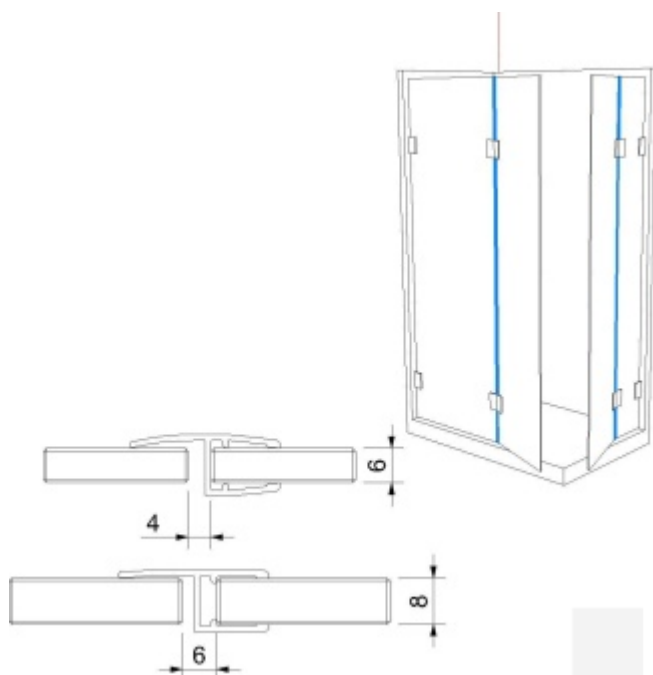

Produktový list

platný k 28. 4. 2026

luxusnikovani.cz
DELIVERED BY EFB

Těsnící profil pro sklo č. 7, délka až 2500 mm 2010 mm

ID produktu: 2508

PLU: 52.09.0170

Těsnící profil pro skleněné sprchové kouty

PVC transparentní

Délka 2010 mm, 2250 mm, 2500 mm

Tloušťka skla 6 / 8 mm

Pro délku profilu 2500 mm prosím počítejte s příplatkem za dopravné 1100,- Kč .

Vzhledem k délce profilu bude toto zboží zasíláno napřímo od výrobce za poplatek 270,- Kč bez DPH. (kromě varianty 2250mm a 2500mm - tohoto se týká poplatek uveden výše)