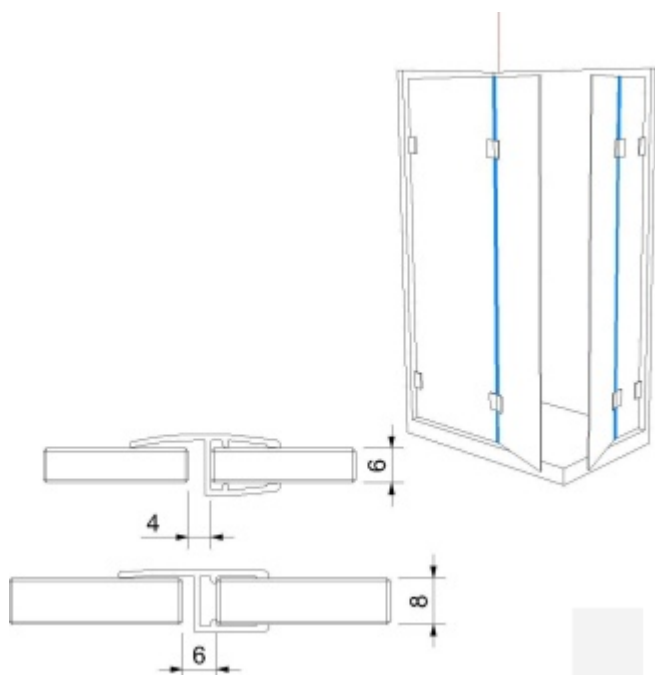

Produktový list

platný k 30. 4. 2026

luxusnikovani.cz
DELIVERED BY EFB

Těsnící profil pro sklo č. 7, délka až 2500 mm 2250 mm

ID produktu: 2509

PLU: 52.09.0180

Těsnící profil pro skleněné sprchové kouty

PVC transparentní

Délka 2010 mm, 2250 mm, 2500 mm

Tloušťka skla 6 / 8 mm

Pro délku profilu 2500 mm prosím počítejte s příplatkem za dopravné 1100,- Kč .

Vzhledem k délce profilu bude toto zboží zasíláno napřímo od výrobce za poplatek 270,- Kč bez DPH. (kromě varianty 2250mm a 2500mm - tohoto se týká poplatek uveden výše)