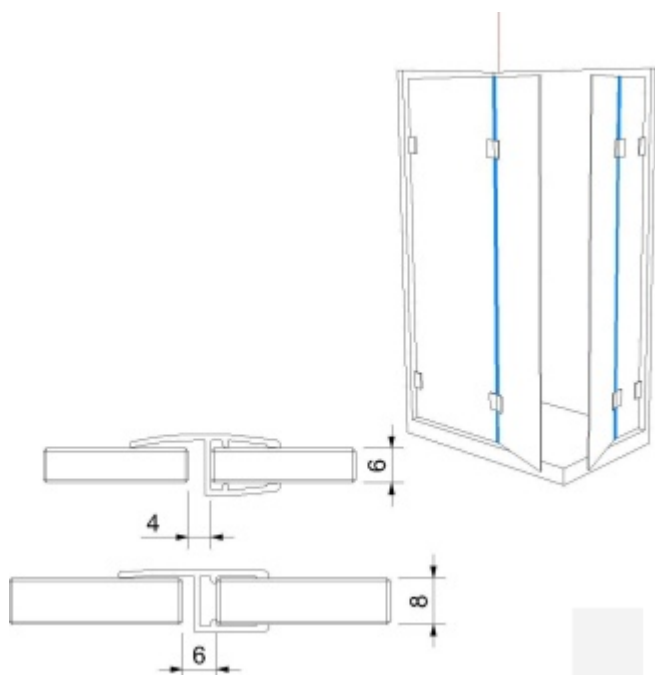

Produktový list

platný k 29. 4. 2026

luxusnikovani.cz
DELIVERED BY EFB

Těsnící profil pro sklo č. 7, délka až 2500 mm 2500 mm

ID produktu: 2510

PLU: 52.09.0171

Těsnící profil pro skleněné sprchové kouty

PVC transparentní

Délka 2010 mm, 2250 mm, 2500 mm

Tloušťka skla 6 / 8 mm

Pro délku profilu 2500 mm prosím počítejte s příplatkem za dopravné 1100,- Kč .

Vzhledem k délce profilu bude toto zboží zasíláno napřímo od výrobce za poplatek 270,- Kč bez DPH. (kromě varianty 2250mm a 2500mm - tohoto se týká poplatek uveden výše)