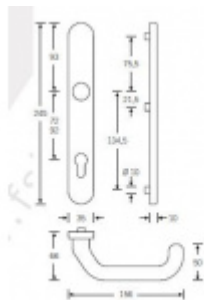

Produktový list

platný k 8. 9. 2024

luxusnikovani.cz
DELIVERED BY EFB

FSB 06 7816, klika/koule, kování s úzkým štítkem

FSB

Kování pro rámové dveře s úzkým štítkem a skrytým upevněním

Čtyřhran: 8 mm

Klika je pevně spojena se štítkem. Vhodné pro použití také s děleným čtyřhranem.

Vhodné pro objektové zatížení.

Eloxovaný hliník

[FSB 06 7816, klika/koule, kování s úzkým štítkem](#)

[Eloxovaný hliník, 72 mm](#)

DETAIL

Termín bude prověřen u dodavatele

2 819 Kč bez DPH
3 410,99 Kč s DPH

[FSB 06 7816, klika/koule, kování s úzkým štítkem](#)

[Eloxovaný hliník, 92 mm](#)

DETAIL

Termín bude prověřen u dodavatele

2 819 Kč bez DPH
3 410,99 Kč s DPH

Nerez kartáčovaná

[FSB 06 7816, klika/koule, kování s úzkým štítkem](#)

[Nerez kartáčovaná, 72 mm](#)

DETAIL

Termín bude prověřen u dodavatele

5 830 Kč bez DPH
7 054,3 Kč s DPH

[FSB 06 7816, klika/koule, kování s úzkým štítkem](#)

[Nerez kartáčovaná, 92 mm](#)

DETAIL

Termín bude prověřen u dodavatele