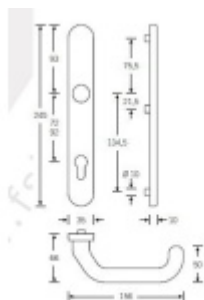

Produktový list

platný k 28. 4. 2026

luxusnikovani.cz
DELIVERED BY EFB

FSB 06 7816, klika/koule, kování s úzkým štítkem

FSB

Kování pro rámové dveře s úzkým štítkem a skrytým upevněním

Čtyřhran: 8 mm

Klika je pevně spojena se štítkem. Vhodné pro použití také s děleným čtyřhranem.

Vhodné pro objektové zatížení.

Eloxovaný hliník

[FSB 06 7816, klika/koule, kování s úzkým štítkem](#)
[Eloxovaný hliník, 92 mm](#)

DETAIL

Termín bude prověřen u dodavatele **2 898 Kč bez DPH**
3 506,58 Kč s DPH

[FSB 06 7816, klika/koule, kování s úzkým štítkem](#)
[Eloxovaný hliník, 72 mm](#)

DETAIL

Termín bude prověřen u dodavatele **2 898 Kč bez DPH**
3 506,58 Kč s DPH

Nerez kartáčovaná

[FSB 06 7816, klika/koule, kování s úzkým štítkem](#)
[Nerez kartáčovaná, 92 mm](#)

DETAIL

Termín bude prověřen u dodavatele **5 993 Kč bez DPH**
7 251,53 Kč s DPH

[FSB 06 7816, klika/koule, kování s úzkým štítkem](#)
[Nerez kartáčovaná, 72 mm](#)

DETAIL

Termín bude prověřen u dodavatele **5 993 Kč bez DPH**
7 251,53 Kč s DPH