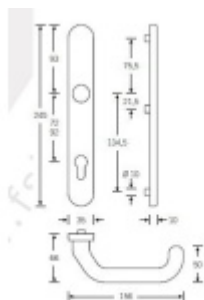

Produktový list

platný k 29. 4. 2026

luxusnikovani.cz
DELIVERED BY EFB

FSB 06 7816, klika/koule, kování s úzkým štítkem

FSB

Kování pro rámové dveře s úzkým štítkem a skrytým upevněním

Čtyřhran: 8 mm

Klika je pevně spojena se štítkem. Vhodné pro použití také s děleným čtyřhranem.

Vhodné pro objektové zatížení.

Eloxovaný hliník

[FSB 06 7816, klika/koule, kování s úzkým štítkem](#)
[Eloxovaný hliník, 92 mm](#)

DETAIL

Termín bude prověřen u dodavatele **118,29 € bez DPH**
143,13 € s DPH

[FSB 06 7816, klika/koule, kování s úzkým štítkem](#)
[Eloxovaný hliník, 72 mm](#)

DETAIL

Termín bude prověřen u dodavatele **118,29 € bez DPH**
143,13 € s DPH

Nerez kartáčovaná

[FSB 06 7816, klika/koule, kování s úzkým štítkem](#)
[Nerez kartáčovaná, 92 mm](#)

DETAIL

Termín bude prověřen u dodavatele **244,61 € bez DPH**
295,98 € s DPH

[FSB 06 7816, klika/koule, kování s úzkým štítkem](#)
[Nerez kartáčovaná, 72 mm](#)

DETAIL

Termín bude prověřen u dodavatele **244,61 € bez DPH**
295,98 € s DPH