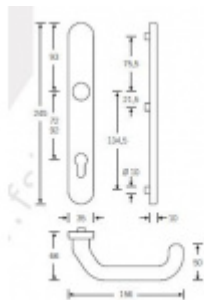

Vaše cena bez DPH

2 917 Kč

Vaše cena s DPH

3 529,57 Kč

Zobrazit produkt

TECHNICKÉ DETAILY