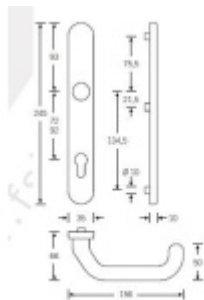

Produktový list

platný k 4. 6. 2026

luxusnikovani.cz
DELIVERED BY EFB

FSB 06 7816, klika/koule, kování s úzkým štítkem Eloxovaný hliník, 92 mm

FSB

ID produktu: 2520

Kování pro rámové dveře s úzkým štítkem a skrytým upevněním

Čtyřhran: 8 mm

Klika je pevně spojena se štítkem. Vhodné pro použití také s děleným čtyřhranem.

Vhodné pro objektové zatížení.

Vaše cena bez DPH

2 898 Kč

Vaše cena s DPH

3 506,58 Kč

Zobrazit produkt