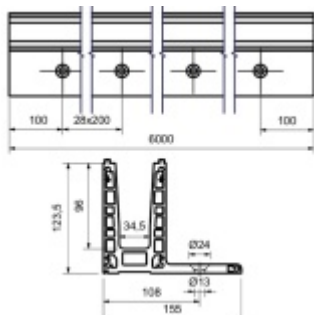

Extremně odolný - zatížení až 3Kn , Kategorie B

- Hliník EN AW 6063 T66 (nerez vzhled)
- Dodávka s předvrtanými otvory pro upevnění
- Vhodné pro tloušťku skla 12,76 - 21,52 mm
- Maximální výška skla 1200 mm
- Maximální šířka jednoho dílu 3000 mm.
- Není nutné vrtání do skla - rychlá montáž

Při instalaci venku musí být zajištěny odvodňovací otvory, které musí být přizpůsobeny místním podmínkám!

Profil se dodává v délce 6000 mm a nelze krátit. Objednávejte pouze násobky 6.

Krycí lišty, těsnění a montážní prvky pro sklo je nutné objednat samostatně v příslušenství.

**Uvedená cena je 1 BM lišty.**

**Skladová délka je 6000 mm a nelze řezat. Objednávejte pouze násobky 6.**

Vzhledem k délce dodávaného zboží je dopravné kalkulováno individuálně dle objemu objednaného zboží. Přesnou kalkulaci vám sdělíme po objednání, případně jí můžete poptat před objednávkou!! Dodávka je realizována ze zahraničního skladu.