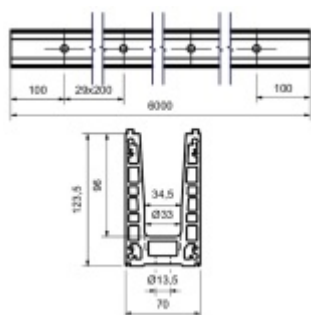

Extremně odolný - zatížení až 3Kn , Kategorie B

- Hliník EN AW 6063 T66 (nerez vzhled)
- Dodávka s předvrtanými otvory pro upevnění
- Vhodné pro tloušťku skla 12,76 - 21,52 mm
- Maximální výška skla 1200 mm
- Maximální šířka jednoho dílu 3000 mm.
- Není nutné vrtání do skla - rychlá montáž

Při instalaci venku musí být zajištěny odvodňovací otvory, které musí být přizpůsobeny místním podmínkám!

Profil se dodává v délce 6000 mm a nelze krátit. Objednávejte pouze násobky 6.

Krycí lišty, těsnění a montážní prvky pro sklo je nutné objednat samostatně v příslušenství.

**Uvedená cena je 1 BM lišty.**

**Skladová délka je 6000 mm a nelze řezat. Objednávejte pouze násobky 6.**

Vzhledem k délce dodávaného zboží je dopravné kalkulováno individuálně dle objemu objednaného zboží. Přesnou kalkulaci vám sdělíme po objednání, případně jí můžete poptat před objednávkou!! Dodávka je realizována ze zahraničního skladu.