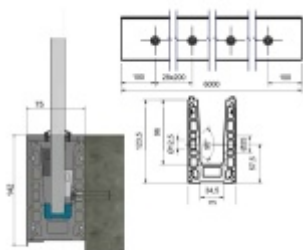

Při instalaci venku musí být zajištěny odvodňovací otvory, které musí být přizpůsobeny místním podmínkám!

Profil se dodává v délce 6000 mm a nelze krátit. Objednávejte pouze násobky 6.

Krycí lišty, těsnění a montážní prvky pro sklo je nutné objednat samostatně v příslušenství.

**Uvedená cena je 1 BM lišty.**

**Skladová délka je 6000 mm a nelze řezat. Objednávejte pouze násobky 6.**

Vzhledem k délce dodávaného zboží je dopravné kalkulováno individuálně dle objemu objednaného zboží. Přesnou kalkulaci vám sdělíme po objednání, případně jí můžete poptat před objednávkou!! Dodávka je realizována ze zahraničního skladu.