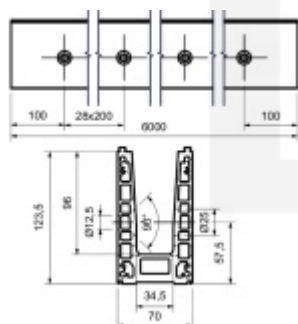

## Kotvící profil pro skleněné zábradlí MOTION Na povrch

ID produktu: 25219

Profil s pro montáž skleněného zábradlí stavitelný +/- 1°

Materiál eloxovaný hliník s povrchovou úpravou nerez.

Profil je možné montovat z vrchu, z boku nebo s výztuhou.

Extremně odolný - zatížení až 3Kn , Kategorie B

- Hliník EN AW 6063 T66 (nerez vzhled)
- Dodávka s předvrtanými otvory pro upevnění
- Vhodné pro tloušťku skla 12,76 - 21,52 mm
- Maximální výška skla 1200 mm
- Maximální šířka jednoho dílu 3000 mm.
- Není nutné vrtání do skla - rychlá montáž

Při instalaci venku musí být zajištěny odvodňovací otvory, které musí být přizpůsobeny místním podmínkám!

Profil se dodává v délce 6000 mm a nelze krátit. Objednávejte pouze násobky 6.

Krycí lišty, těsnění a montážní prvky pro sklo je nutné objednat samostatně v příslušenství.

**Uvedená cena je 1 BM lišty.**

**Skladová délka je 6000 mm a nelze řezat. Objednávejte pouze násobky 6.**

Vzhledem k délce dodávaného zboží je dopravné kalkulováno individuálně dle objemu objednaného zboží. Přesnou kalkulaci vám sdělíme po objednání, případně jí můžete poptat před objednávkou!! Dodávka je realizována ze zahraničního skladu.