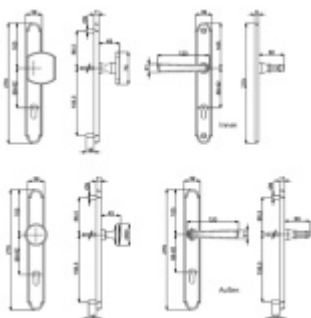

## Súdmetall Sicura Ramona LS/LS - bezpečnostní kování s úzkým štítkem

Bezpečnostní kování pro vstupní dveře s úzkým štítkem  
Bez překrytí vložky

Rozteč: 92 mm

Rozměr čtyřhranu: 10 mm (možnost objednat i 8 mm)

Spojovací materiál pro tl.dveří 67-72 mm (lze objednat i delší)

Masivní mosaz s povrchem zlatá (Robusta gold)

**Povrchová úprava Robusta Gold se zárukou 20 let**

Uvedená cena je za kompletní sadu kování včetně spojovacího materiálu a vnitřní kliky

**klika / klika**

[Súdmetall Sicura Ramona LS/LS - bezpečnostní kování s úzkým štítkem](#)  
[klika / klika](#)

**klika / koule**

DETAIL

5 pracovních dní **5 430 Kč bez DPH**  
6 570,3 Kč s DPH

[Südmetail Sicura Ramona LS/LS - bezpečnostní kování s úzkým štítkem](#)  
[klíka / koule](#)