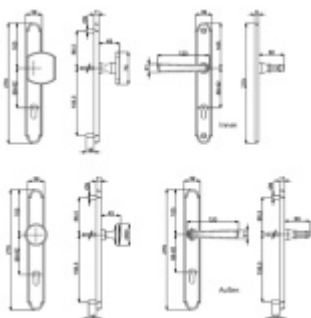

## Súdmetall Sicura Ramona LS/LS - bezpečnostní kování s úzkým štítkem

Bezpečnostní kování pro vstupní dveře s úzkým štítkem  
Bez překrytí vložky

Rozteč: 92 mm

Rozměr čtyřhranu: 10 mm (možnost objednat i 8 mm)

Spojovací materiál pro tl.dveří 67-72 mm (lze objednat i delší)

Masivní mosaz s povrchem zlatá (Robusta gold)

**Povrchová úprava Robusta Gold se zárukou 20 let**

Uvedená cena je za kompletní sadu kování včetně spojovacího materiálu a vnitřní kliky

**klika / klika**

[Súdmetall Sicura Ramona LS/LS - bezpečnostní kování s úzkým štítkem](#)  
[klika / klika](#)

**klika / koule**

DETAIL

5 pracovních dní **221,63 € bez DPH**  
268,18 € s DPH

[Südmetail Sicura Ramona LS/LS - bezpečnostní kování s úzkým štítkem](#)  
[klika / koule](#)