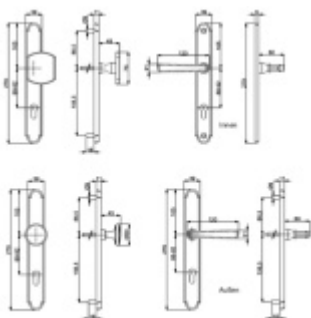

Súdmetall Sicura Ramona LS/LS - bezpečnostní kování s úzkým štítkem klika levá/madlo

ID produktu: 25225

Bezpečnostní kování pro vstupní dveře s úzkým štítkem

Bez překrytí vložky

Rozteč: 92 mm

Rozměr čtyřhranu: 10 mm (možnost objednat i 8 mm)

Spojovací materiál pro tl.dveří 67-72 mm (lze objednat i delší)

Masivní mosaz s povrchem zlatá (Robusta gold)

Povrchová úprava Robusta Gold se zárukou 20 let

Uvedená cena je za kompletní sadu kování včetně
spojovacího materiálu a vnitřní kliky