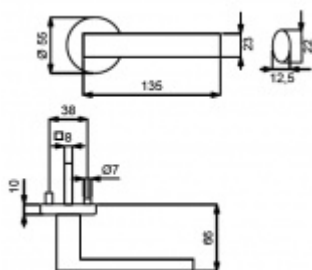

Klika je osazena pevně na rozetě s bajonetovým mechanismem.

Kování je vyrobeno z kartáčované nerezi.

Kování je možné použít také pro interiérové dveře s vysokým zatížením ve veřejných objektech.

Testováno na 1,2 milionu otevíracích cyklů.

Sada kování obsahuje spojovací materiál a čtyřhran pro tloušťku dveří 38-42 mm.

Větší tloušťka dveří je možná dle zadání. Příplatek cca 100,- Kč / sada

Čtyřhran u WC zamykání má standardně rozměr 8x8 mm. Na poptání lze změnit na 6 mm.