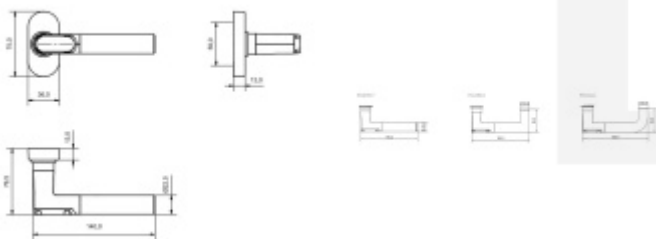

Elektronická klika Ühandle s oválnou rozetou

Dveřní klika s integrovanou elektronickou kontrolou přístupu.

Klika je ovládána mechanicky stlačením rukou. Stlačení je ale podmíněno kladným oprávněním ke vstupu do dveří po vyhodnocení pomocí řídicí jednotky integrované v klice. Přístupová práva jsou uložena na čipové kartě, čipovém přívěsku nebo čipové nálepce. (viz. Příslušenství). Editace přístupových práv probíhá pomocí software Ümanagement 2.0. [Detaily zde.](#)

Dveřní kliku je možné instalovat na běžné dveře se standardním zámkem, který je připraven pro čtyřhran 8, 9, nebo 10 mm.

Není potřeba žádná speciální úprava na dveřích nebo zámku. Klika lze instalovat stejným způsobem jako standardní dveřní kliky.