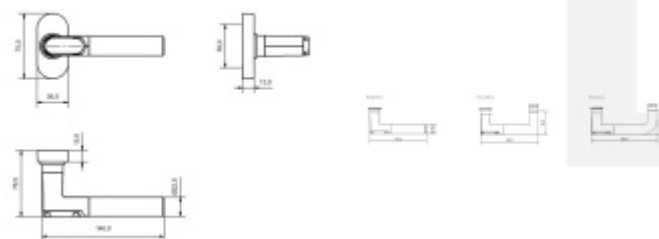

Elektronická klika Ühandle s oválnou rozetou

Dveřní klika s integrovanou elektronickou kontrolou přístupu.

Klika je ovládána mechanicky stlačením rukou. Stlačení je ale podmíněno kladným oprávněním ke vstupu do dveří po vyhodnocení pomocí řídicí jednotky integrované v klice. Přístupová práva jsou uložena na čipové kartě, čipovém přívěsku nebo čipové nálepce. (viz. Příslušenství).

Editace přístupových práv probíhá pomocí software Ümanagement 2.0. [Detaily zde.](#)

Dveřní kliku je možné instalovat na běžné dveře se standardním zámkem, který je připraven pro čtyřhran 8, 9, nebo 10 mm.

Není potřeba žádná speciální úprava na dveřích nebo zámku. Kliku lze instalovat stejným způsobem jako standardní dveřní kliky.

Hlavní vlastnosti produktu:

- Provoz na baterii. Nepotřebujete žádnou kabeláž
- Kompatibilní s většinou komerčně dostupných dveří dostupných na trhu, které jsou vyrobeny dle evropských standardů.
- Není potřeba měnit zámek ve dveřích, elektronickou kliku lze nahradit za obyčejnou mechanickou kliku bez nutnosti úpravy dveří
- Klika je po montáži na standardní dveře okamžitě připravena k provozu
- Elektronika je aktivována po přiložení čipové karty automaticky
- Trvalé připojení bez spotřeby dalšího el. proudu
- Certifikováno pro únikové východy dle EN 179 a DIN EN 1634 (dle typu kliky)
- Rozety se systémem [TopSpeed](#) pro extrémně rychlou