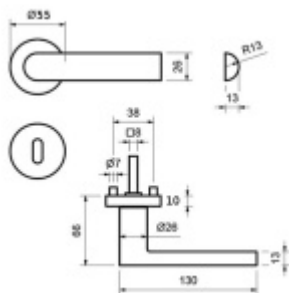

Produktový list

platný k 29. 4. 2026

luxusnikovani.cz
DELIVERED BY EFB

Südmetall Korsika-R, TopSpeed

Sada kování pro interiérové dveře v objektovém standardu dle EN 1906 (3. třída)

Klika je osazena pevně na rozetě s bajonetovým mechanismem.

Kování je možné použít také pro interiérové dveře s vysokým zatížením ve veřejných objektech.

Testováno na 1,2 milionu otevíracích cyklů.

- 12 let záruka na funkci
- Objektové provedení i pro standardní interiérové dveře
- Ocelová konstrukce pod rozetami
- Extrémně rychlá a bezchybná montáž
- Klika pevně spojená s rozetou a pružinovým mechanismem.

Sada kování obsahuje spojovací materiál a čtyřhran pro tloušťku dveří 38-42 mm.

Větší tloušťka dveří je možná dle zadání. Příplatek cca 100,- Kč / sada

Čtyřhran u WC zamykání má standardně rozměr 8x8 mm. Na poptání lze změnit na 6 mm.