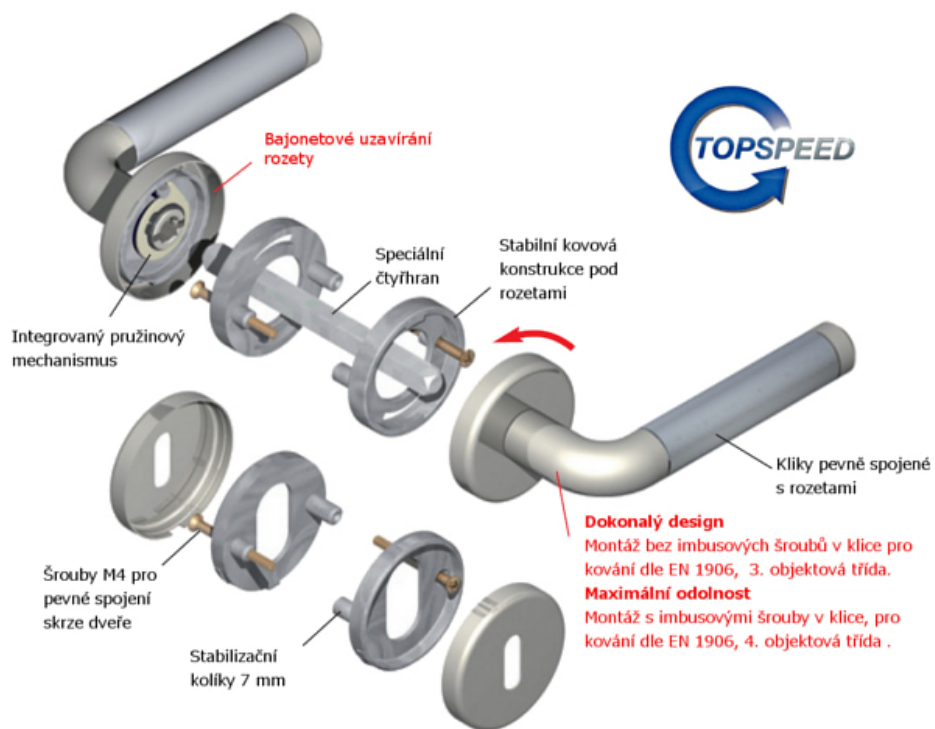

Klika je osazena pevně na rozetě s bajonetovým mechanismem.

Kování je možné použít také pro interiérové dveře s vysokým zatížením ve veřejných objektech.

Testováno na 1,2 milionu otevíracích cyklů.

- 12 let záruka na funkci
- Objektové provedení i pro standardní interiérové dveře
- Ocelová konstrukce pod rozetami
- Extrémně rychlá a bezchybná montáž
- Klika pevně spojená s rozetou a pružinovým mechanismem.

Sada kování obsahuje spojovací materiál a čtyřhran pro tloušťku dveří 38-42 mm.

Větší tloušťka dveří je možná dle zadání. Příplatek cca 100,- Kč / sada

Čtyřhran u WC zamykání má standardně rozměr 8x8 mm. Na poptání lze změnit na 6 mm.

Vaše cena bez DPH

2 113 Kč

Vaše cena s DPH

2 556,73 Kč

Zobrazit produkt

TECHNICKÉ DETAILY

PODOBNÉ PRODUKTY

**Uzamykatelná okenní klička
Korsika, TBT funkce,
nerez/černá**