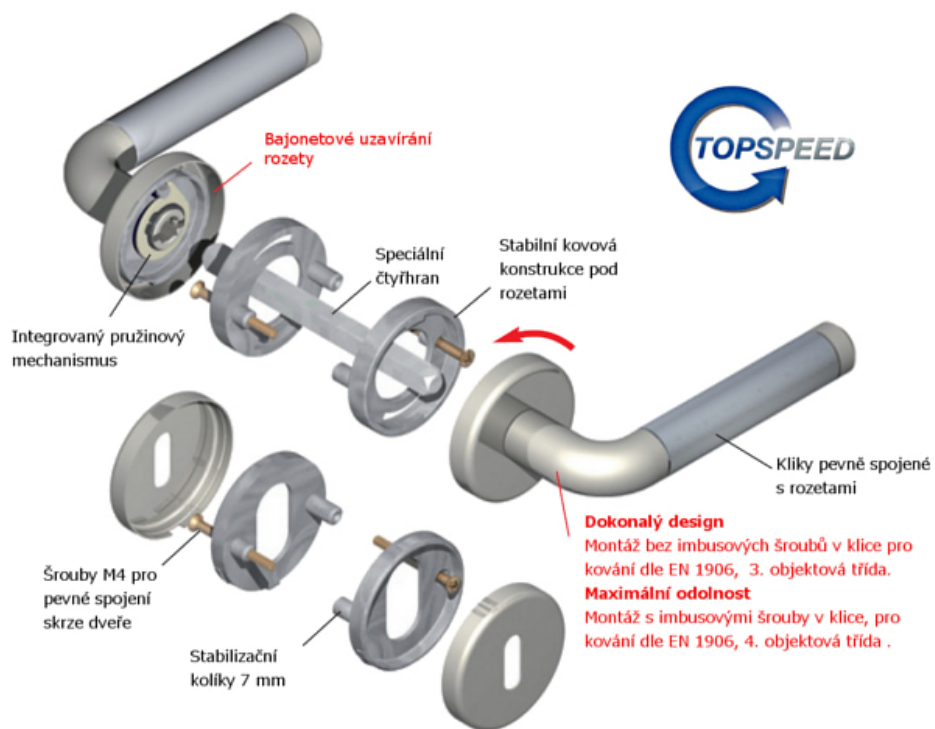

Produktový list

platný k 29. 4. 2026

luxusnikovani.cz
DELIVERED BY EFB

Súdmetall Korsika-R, TopSpeed Antracit struktura, Klika/koule - levá, Cylindrická vložka

ID produktu: 25292

Sada kování pro interiérové dveře v objektovém standardu dle EN 1906 (3. třída)

Klika je osazena pevně na rozetě s bajonetovým mechanismem.

Kování je možné použít také pro interiérové dveře s vysokým zatížením ve veřejných objektech.

Testováno na 1,2 milionu otevíracích cyklů.

- 12 let záruka na funkci
- Objektové provedení i pro standardní interiérové dveře
- Ocelová konstrukce pod rozetami
- Extrémně rychlá a bezchybná montáž
- Klika pevně spojená s rozetou a pružinovým mechanismem.

Sada kování obsahuje spojovací materiál a čtyřhran pro tloušťku dveří 38-42 mm.

Větší tloušťka dveří je možná dle zadání. Příplatek cca 100,- Kč / sada

Čtyřhran u WC zamykání má standardně rozměr 8x8 mm. Na poptání lze změnit na 6 mm.

Vaše cena bez DPH

108,08 €

Vaše cena s DPH

130,78 €

Zobrazit produkt

TECHNICKÉ DETAILY

PODOBNÉ PRODUKTY

**Uzamykatelná okenní klička
Korsika, TBT funkce,
nerez/černá**