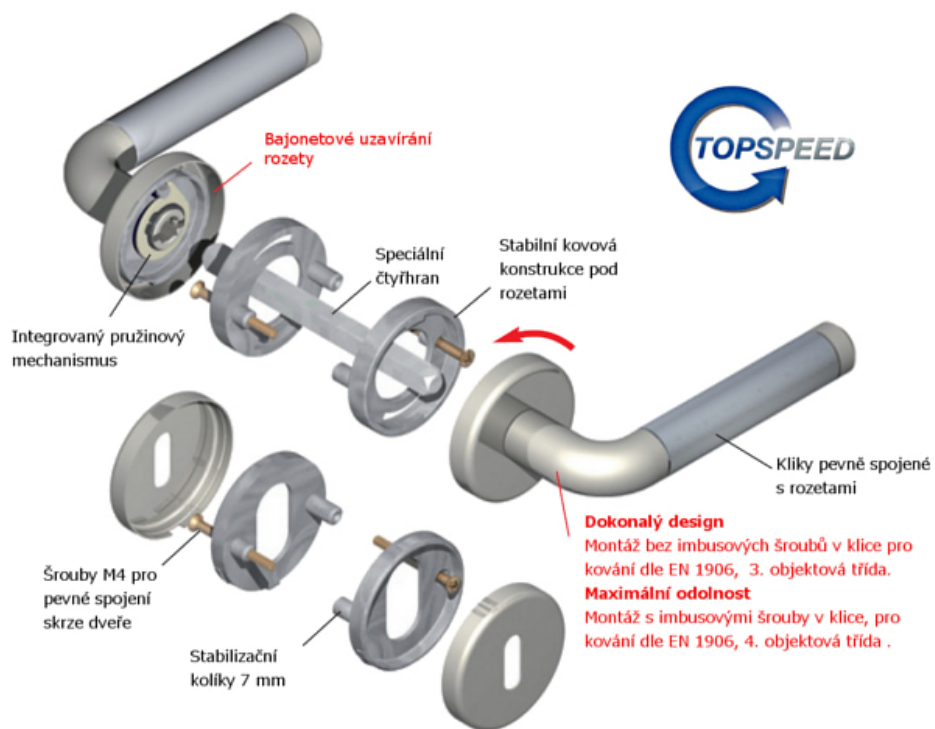

Sada kování obsahuje spojovací materiál a čtyřhran pro tloušťku dveří 38-42 mm.

Větší tloušťka dveří je možná dle zadání. Příplatek cca 100,- Kč / sada

Čtyřhran u WC zamykání má standardně rozměr 8x8 mm. Na poptání lze změnit na 6 mm.

## TECHNICKÉ DETAILY