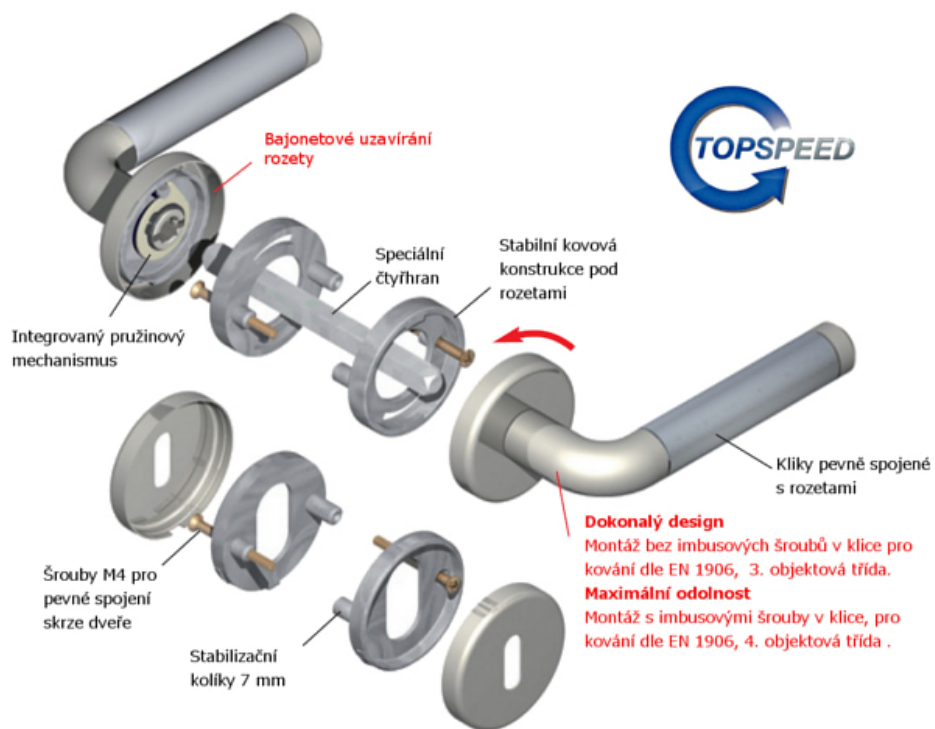

Produktový list

platný k 29. 4. 2026

luxusnikovani.cz
DELIVERED BY EFB

Súdmetall Korsika-R, TopSpeed Černá ocel, Klika/koule - levá, Cylindrická vložka

ID produktu: 25297

Sada kování pro interiérové dveře v objektovém standardu dle EN 1906 (3. třída)

Klika je osazena pevně na rozetě s bajonetovým mechanismem.

Kování je možné použít také pro interiérové dveře s vysokým zatížením ve veřejných objektech.

Testováno na 1,2 milionu otevíracích cyklů.

- 12 let záruka na funkci
- Objektové provedení i pro standardní interiérové dveře
- Ocelová konstrukce pod rozetami
- Extrémně rychlá a bezchybná montáž
- Klika pevně spojená s rozetou a pružinovým mechanismem.

Sada kování obsahuje spojovací materiál a čtyřhran pro tloušťku dveří 38-42 mm.

Větší tloušťka dveří je možná dle zadání. Příplatek cca 100,- Kč / sada

Čtyřhran u WC zamykání má standardně rozměr 8x8 mm. Na poptání lze změnit na 6 mm.

Vaše cena bez DPH

124,49 €

Vaše cena s DPH

150,63 €

Zobrazit produkt

TECHNICKÉ DETAILY

PODOBNÉ PRODUKTY

**Uzamykatelná okenní klička
Korsika, TBT funkce,
nerez/černá**