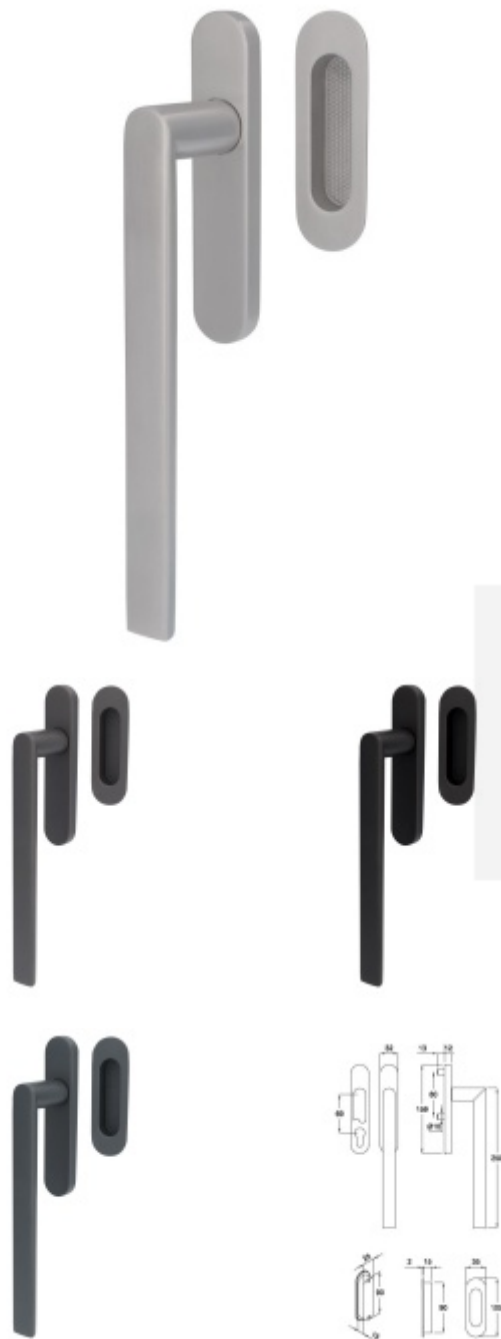

Produktový list

platný k 30. 4. 2026

luxusnikovani.cz
DELIVERED BY EFB

Klika pro HS portály Korsika, nerez/černá

Klika pro posuvně zdvižné dveře (HS portál)

Materiál : nerez + povrchové úpravy

Polohovač 90°

Skryté šrouby M6

Čtyřhran 10 mm

Délka madla 250 mm

Mušle 105x35 mm

Připraveno pro tloušťku dveří 74-92 mm (na poptání i pro jinou tloušťku)

Nerez kartáčovaná

[Klika pro HS portály Korsika,
nerez/černá](#)
[Nerez kartáčovaná, Bez zamykání, vnější
strana s mušlí](#)

DETAIL

Termín bude prověřen u
dodavatele

4 683 Kč bez DPH
5 666,43 Kč s DPH