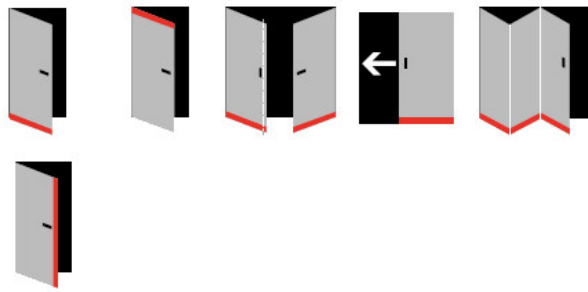

- Výška těsnící lišty až 22 mm
- Útlum až 48 dB
- Možnost seřízení výšky výsuvu lišty
- Záruka 7 let
- Vhodné pro objektové dveře s vysokým zatížením

Součástí balení je spojovací materiál pro dřevěné dveře

Vlastnosti automatické lišty:

Doplňkové vlastnosti lišty na objednávku :

Způsob instalace do dveří:

Vhodné zejména pro dveře z materiálu:

V případě objednávky samostatných profilů do celkové výše 2500,- Kč bez DPH bude k zakázce připočítán manipulační poplatek ve výši 500,- Kč bez DPH. Při objednávce nad 2500,- Kč je cena za kus konečná.