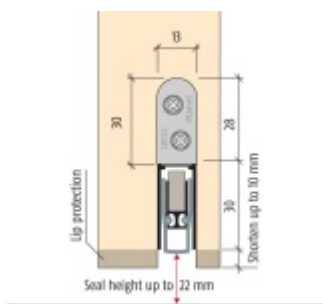

Doplňkové vlastnosti lišty na objednávku :