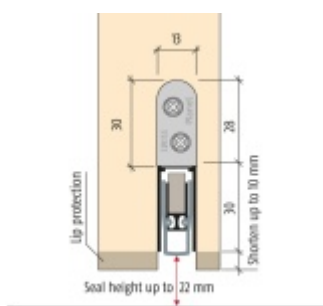

- Výška těsnící lišty až 22 mm
- Útlum až 48 dB
- Možnost seřízení výšky výsuvu lišty
- Záruka 7 let
- Vhodné pro objektové dveře s vysokým zatížením

Součástí balení je spojovací materiál pro dřevěné dveře

Vlastnosti automatické lišty:

Doplňkové vlastnosti lišty na objednávku :

Způsob instalace do dveří:

Vhodné zejména pro dveře z materiálu:

V případě objednávky samostatných profilů do celkové výše 2500,- Kč bez DPH bude k zakázce připočítán manipulační poplatek ve výši 500,- Kč bez DPH. Při objednávce nad 2500,- Kč je cena za kus konečná.