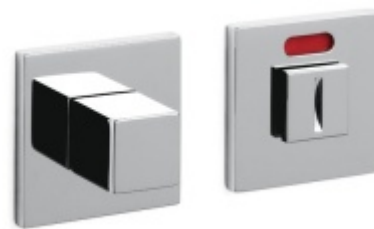

## Dveřní doraz Olivari Cubo Černá matná, s magnetem

**OLIVARI** 

ID produktu: 25336

Design: Studio Olivari

materiál mosaz

Dveřní doraz může být magnetický a nebo standardní s gumou.

Magnet udrží sílu max 10Kg.

## PODOBNÉ PRODUKTY

**Olivari CUBO WC uzamykání  
nízká rozeta**

OLIVARI

---

**OD OD 67,06 €**

Termín bude prověřen u dodavatele

**Olivari CUBO S WC  
uzamykání**

OLIVARI