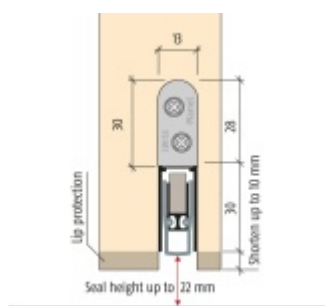

Doplňkové vlastnosti lišty na objednávku :