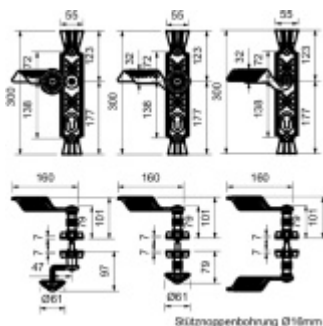

Produktový list

platný k 27. 4. 2026

luxusnikovani.cz
DELIVERED BY EFB

Kování pro vstupní dveře Sicura Gerda II - LS/LS

Kování pro vstupní dveře s dlouhým štítkem.

Provedení může být klika/klika, klika/koule na středu štítku, klika/koule vyosená.

Montáž skrze dveře pomocí šroubů M5

Rozteč 92 mm.

Ocel černá patina.

Čtyřhran 10 mm. Na objednání možno také čtyřhran 8 mm.

Klika/klika

[Kování pro vstupní dveře Sicura Gerda II - LS/LS](#)
[Klika/klika](#)

DETAIL

Termín bude prověřen u dodavatele **293,67 € bez DPH**
355,34 € s DPH

Klika/koule rovná, levá

[Kování pro vstupní dveře Sicura Gerda II - LS/LS](#)
[Klika/koule rovná, levá](#)

DETAIL

Termín bude prověřen u dodavatele **294,82 € bez DPH**
356,73 € s DPH

Klika/koule rovná, pravá

[Kování pro vstupní dveře Sicura Gerda II - LS/LS](#)
[Klika/koule rovná, pravá](#)

DETAIL

Termín bude prověřen u dodavatele **294,82 € bez DPH**
356,73 € s DPH

Klika/koule vyosená, levá