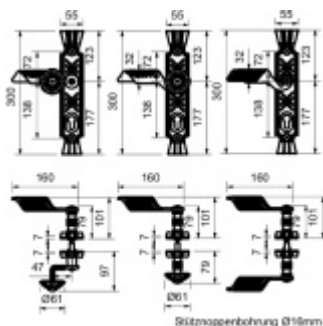

## Kování pro vstupní dveře Sicura Gerda II - LS/LS klika/klika

ID produktu: 25357

Kování pro vstupní dveře s dlouhým štítkem.

Provedení může být klika/klika, klika/koule na středu štítku, klika/koule vyosená.

Montáž skrze dveře pomocí šroubů M5

Rozteč 92 mm.

Ocel černá patina.

Čtyřhran 10 mm. Na objednání možno také čtyřhran 8 mm.

**Vaše cena bez DPH**

**7 195 Kč**

Vaše cena s DPH

8 705,96 Kč