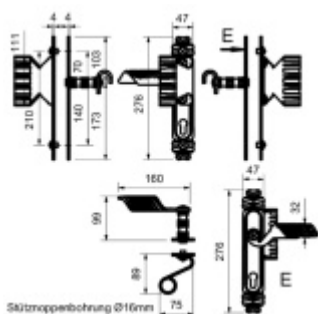

Produktový list

platný k 26. 4. 2026

luxusnikovani.cz
DELIVERED BY EFB

Kování pro vstupní dveře Sicura Ludwig II - LS/LS

Kování pro vstupní dveře s dlouhým štítkem.

Provedení může být klika/klika, klika/madlolo.

Montáž skrze dveře pomocí šroubů M5

Rozteč 92 mm.

Ocel černá patina.

Čtyřhran 10 mm. Na objednání možno také čtyřhran 8 mm.

Klika/klika

[Kování pro vstupní dveře Sicura Ludwig II - LS/LS](#)
[Klika/klika](#)

DETAIL

Termín bude prověřen u dodavatele **5 190 Kč bez DPH**
6 279,9 Kč s DPH

Klika/madlo, levá

[Kování pro vstupní dveře Sicura Ludwig II - LS/LS](#)
[Klika/madlo, levá](#)

DETAIL

Termín bude prověřen u dodavatele **5 485 Kč bez DPH**
6 636,85 Kč s DPH

Klika/madlo, pravá

[Kování pro vstupní dveře Sicura Ludwig II - LS/LS](#)
[Klika/madlo, pravá](#)

DETAIL

Termín bude prověřen u dodavatele **5 485 Kč bez DPH**
6 636,85 Kč s DPH