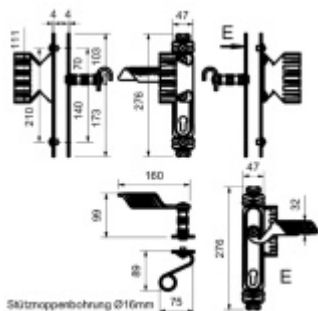

Kování pro vstupní dveře Sicura Ludwig II - LS/LS Klika/madlo, levá

ID produktu: 25359

Kování pro vstupní dveře s dlouhým štítkem.

Provedení může být klika/klika, klika/madlo.

Montáž skrze dveře pomocí šroubů M5

Rozteč 92 mm.

Ocel černá patina.

Čtyřhran 10 mm. Na objednání možno také čtyřhran 8 mm.

Vaše cena bez DPH

5 485 Kč

Vaše cena s DPH

6 636,85 Kč

Zobrazit produkt