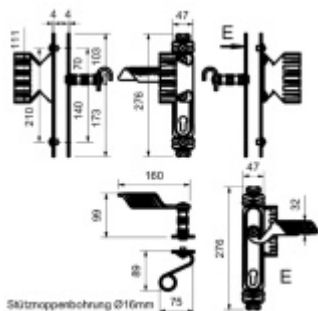

## Kování pro vstupní dveře Sicura Ludwig II - LS/LS Klika/madlo, levá

ID produktu: 25359

Kování pro vstupní dveře s dlouhým štítkem.

Provedení může být klika/klika, klika/madlo.

Montáž skrze dveře pomocí šroubů M5

Rozteč 92 mm.

Ocel černá patina.

Čtyřhran 10 mm. Na objednání možno také čtyřhran 8 mm.

**Vaše cena bez DPH**

**5 485 Kč**

Vaše cena s DPH

6 636,85 Kč

Zobrazit produkt