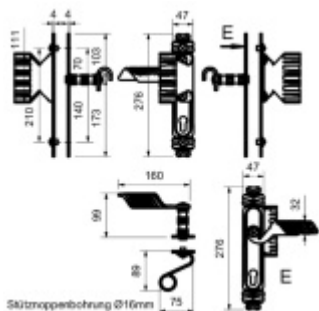

## Kování pro vstupní dveře Sicura Ludwig II - LS/LS Klika/madlo, levá

ID produktu: 25359

Kování pro vstupní dveře s dlouhým štítkem.

Provedení může být klika/klika, klika/madlo.

Montáž skrze dveře pomocí šroubů M5

Rozteč 92 mm.

Ocel černá patina.

Čtyřhran 10 mm. Na objednání možno také čtyřhran 8 mm.

**Vaše cena bez DPH**

**223,88 €**

Vaše cena s DPH

270,89 €

Zobrazit produkt