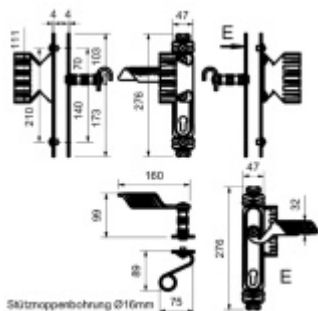

Produktový list

platný k 27. 4. 2026

luxusnikovani.cz
DELIVERED BY EFB

Kování pro vstupní dveře Sicura Ludwig II - LS/LS Klika/madlo, pravá

ID produktu: 25360

Kování pro vstupní dveře s dlouhým štítkem.

Provedení může být klika/klika, klika/madlo.

Montáž skrze dveře pomocí šroubů M5

Rozteč 92 mm.

Ocel černá patina.

Čtyřhran 10 mm. Na objednání možno také čtyřhran 8 mm.

Vaše cena bez DPH

5 485 Kč

Vaše cena s DPH

6 636,85 Kč