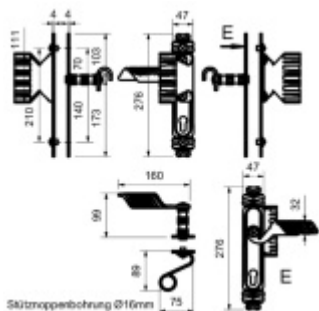

Produktový list

platný k 6. 6. 2026

luxusnikovani.cz
DELIVERED BY EFB

Kování pro vstupní dveře Sicura Ludwig II - LS/LS Klika/klika

ID produktu: 25361

Kování pro vstupní dveře s dlouhým štítkem.

Provedení může být klika/klika, klika/madlo.

Montáž skrze dveře pomocí šroubů M5

Rozteč 92 mm.

Ocel černá patina.

Čtyřhran 10 mm. Na objednání možno také čtyřhran 8 mm.

Vaše cena bez DPH

5 190 Kč

Vaše cena s DPH

6 279,9 Kč