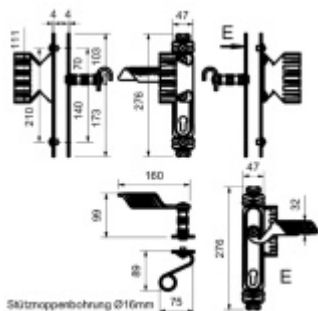

Produktový list

platný k 6. 6. 2026

luxusnikovani.cz
DELIVERED BY EFB

Kování pro vstupní dveře Sicura Ludwig II - LS/LS Klika/klika

ID produktu: 25361

Kování pro vstupní dveře s dlouhým štítkem.

Provedení může být klika/klika, klika/madlo.

Montáž skrze dveře pomocí šroubů M5

Rozteč 92 mm.

Ocel černá patina.

Čtyřhran 10 mm. Na objednání možno také čtyřhran 8 mm.

Vaše cena bez DPH

5 190 Kč

Vaše cena s DPH

6 279,9 Kč