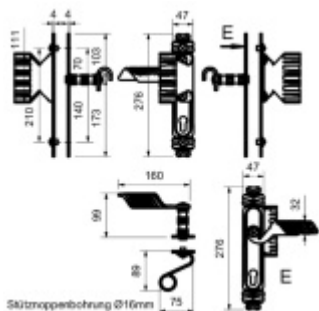

Produktový list

platný k 6. 6. 2026

luxusnikovani.cz
DELIVERED BY EFB

Kování pro vstupní dveře Sicura Ludwig II - LS/LS Klika/klika

ID produktu: 25361

Kování pro vstupní dveře s dlouhým štítkem.

Provedení může být klika/klika, klika/madlo.

Montáž skrze dveře pomocí šroubů M5

Rozteč 92 mm.

Ocel černá patina.

Čtyřhran 10 mm. Na objednání možno také čtyřhran 8 mm.

Vaše cena bez DPH

211,84 €

Vaše cena s DPH

256,32 €