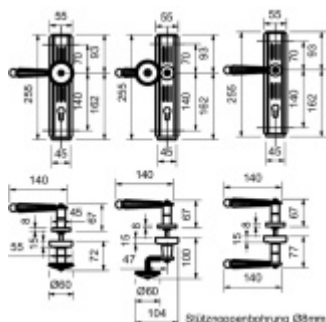

Produktový list

platný k 29. 4. 2026

luxusnikovani.cz
DELIVERED BY EFB

Kování pro vstupní dveře Sicura Vigaun - LS/LS Klika/koule vyosená, pravá

ID produktu: 25363

Kování pro vstupní dveře s dlouhým štítkem.

Provedení může být klika/klika, klika/koule rovná, klika/koule vyosená.

Montáž skrze dveře pomocí šroubů M5

Rozteč 92 mm.

Ocel černá patina.

Čtyřhran 10 mm. Na objednání možno také čtyřhran 8 mm.

Vaše cena bez DPH