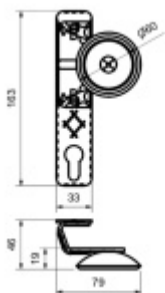

Produktový list

platný k 11. 4. 2026

luxusnikovani.cz
DELIVERED BY EFB

Rustikální kování na branku

ID produktu: 25367

Kování pro branku s pevnou koulí.

Jednostranné provedení

Rozteč 72 mm.