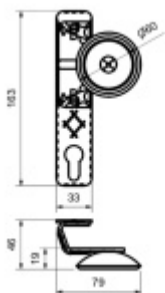

Produktový list

platný k 26. 5. 2026

luxusnikovani.cz
DELIVERED BY EFB

Rustikální kování na branku

ID produktu: 25367

Kování pro branku s pevnou koulí.

Jednostranné provedení

Rozteč 72 mm.